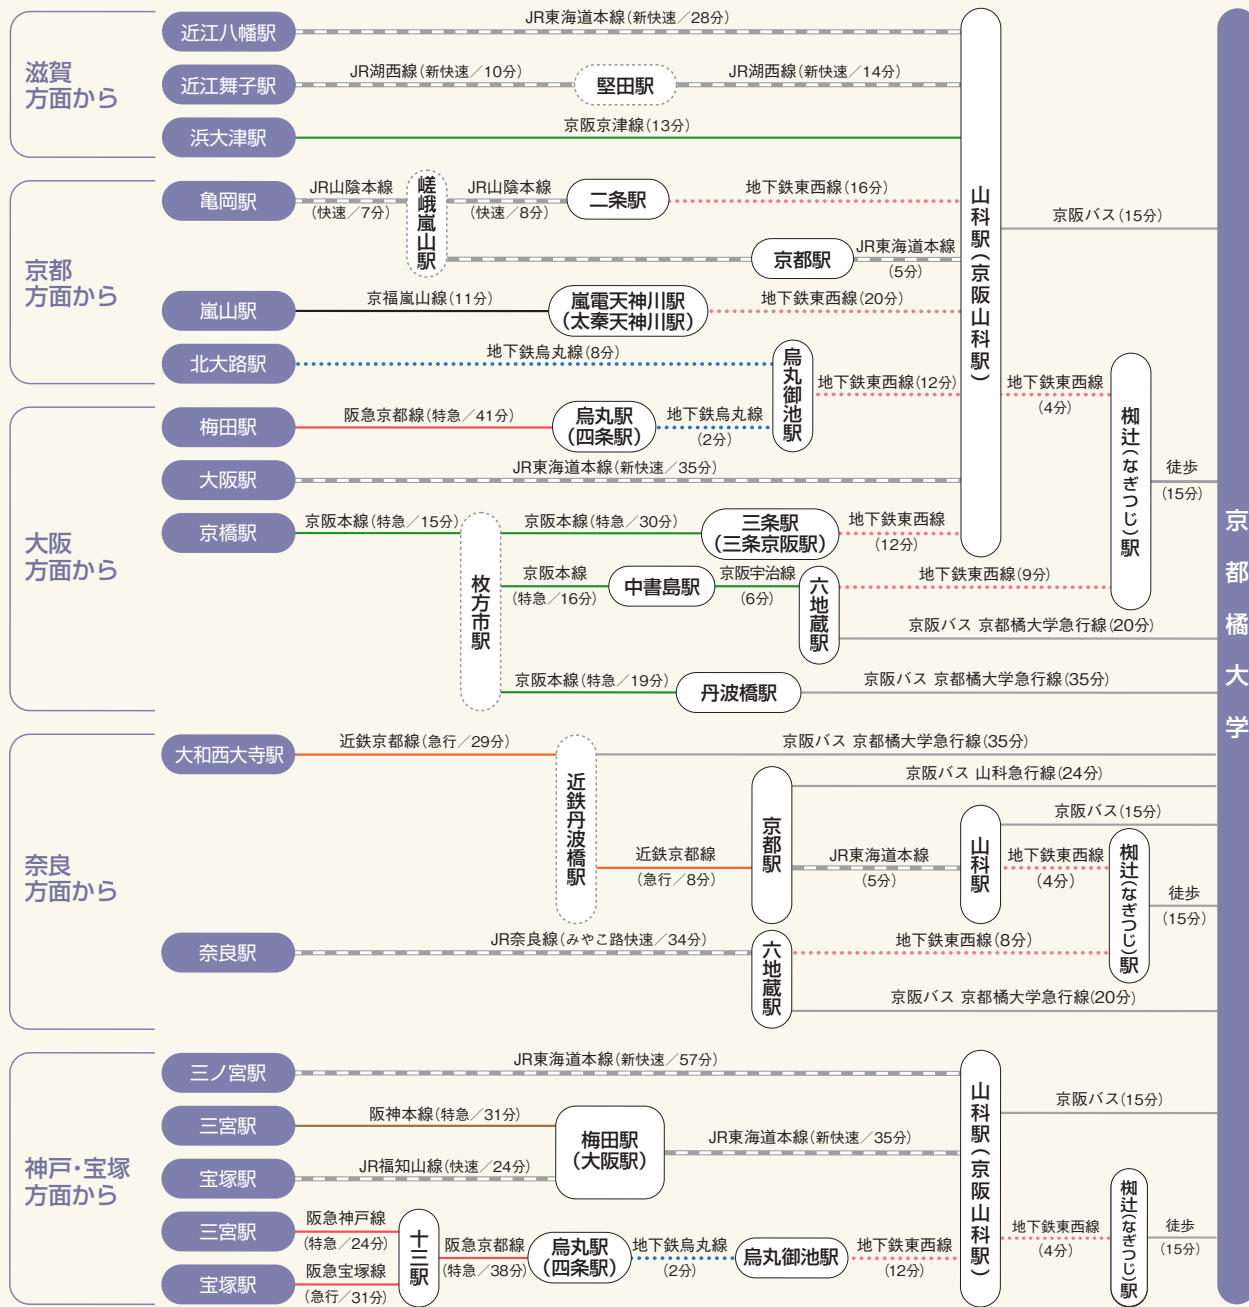

■ 最寄り駅までの主なアクセス

※所要時間は標準的な乗車時間です。