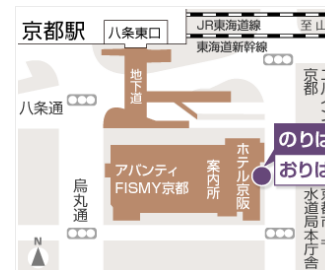

■ 時刻表【京都駅八条口～京都橘大学〈大宅中学校(京都橘大学下)〉】

平日				
行き(京都駅八条口発)	時間	帰り(京都橘大学発)	帰り〈大宅中学校(京都橘大学下)〉	
	△50	6	△20 △38 △58	
△10	△45	7	△10 △37 △55	
橘15	△30	8	△32 △55	
△07	△28	△53	9	△20 △35
橘NS05	橘35	10	△02 △42	
△15	橘55	11	20	
	△35	12	40 △02	
△15	橘55	13	△22	
	△35	14	40 △02	
△15	橘55	15	△22	
	△35	16	NS26 40 △02	
△00	△20	△55	17	△22 △52
	△25	△52 合場川行	18	NS16 △17 △47
	△22 合場川行	△52	19	△17 △58
	△32	20	△38	
△07 合場川行	△42 合場川行	21	△13	

土曜日・日曜日・祝日			
行き(京都駅八条口発)	時間	帰り(大宅中学校(京都橘大学下)〉)	
	6	△38	
△10	△50	7	△18
	△30	8	△00 △40
△10	△50	9	△20
	△35	10	△02 △42
△15	△55	11	△22
	△35	12	△02 △42
△15	△55	13	△22
	△35	14	△02 △42
△15	△55	15	△22
	△40	16	△10 △50
	△20	17	△30
△00	△40	18	△10 △50
	△20	19	△30
△00	△35 合場川行	20	△06 △41
△10 合場川行	21		

- ※橘印は、「京都橘大学」行き／土曜日・日曜日・祝日は、「京都橘大学」発着便はありません。
- ※△印は、京都橘大学は経由しませんので、最寄りのバス停「大宅中学校(京都橘大学下)」をご利用ください。
- ※赤字は、学休期間運休／緑字は、学休期間運行
- ※NSは、京都橘大学－京都駅八条口間直行(ノストップ)便
- ※運賃(京都駅八条口－大学(大宅中学校(京都橘大学下))間)は片道250円／この路線に定期券の設定はありません。

〈授業時間〉	
1－9:00～10:30	4－14:45～16:15
2－10:45～12:15	5－16:30～18:00
3－13:00～14:30	6－18:10～19:40

■ 京都駅八条口バス停案内