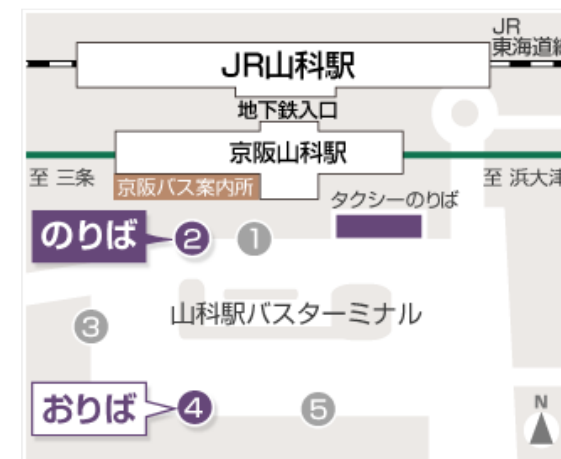

## ■ 時刻表【山科駅～京都橘大学間】

平日		
行き (山科駅発)	時間	帰り (京都橘大学発)
	53 7	
直04 <span style="border: 1px solid green; padding: 1px;">09(19)</span> 直12 直15 直17 直20 直22 直25 直27 直30 直32 直35 直37 直40	58 8	
25	55 9	48
直12 直15 18 直21 直24 直27 直30	55 10	18 48
25	55 11	18 48
25 直53	55 12	18 48 直55
25	55 13	18 48
25	55 14	18 48
25	55 15	直13 18 直21 直24 48
25	55 16	18 47
<授業時間> 1- 9:00~10:40    4- 15:15~16:55 2- 10:55~12:35    5- 17:10~18:50 3- 13:20~15:00	17	直00 直03 直06 直10 直14 16 35
	18	13 53
	19	直00 直03 直06 直10 55
	20	直50 58
	21	直05

土曜日		
行き (山科駅発)	時間	帰り (京都橘大学発)
	7	
31	8	
55	9	
	10	18
	11	
25	12	48
	13	
25	14	48
	15	
	16	18 47

### ■ 山科駅バス停案内

※無印(26A系統)は、「国道大塚」経由／主なバス停：竹鼻、国道大塚、大宅

※無印(直通)は、「山科駅」「京都橘大学」のバス停のみ停車

※直赤字は学休期間運休

緑字は、通常時は9分発、学休期間は19分で運行

※運賃(山科駅-大学間)は片道220円

※学内行事等により上記ダイヤ以外に臨時便を運行する場合は、その都度ご案内します。