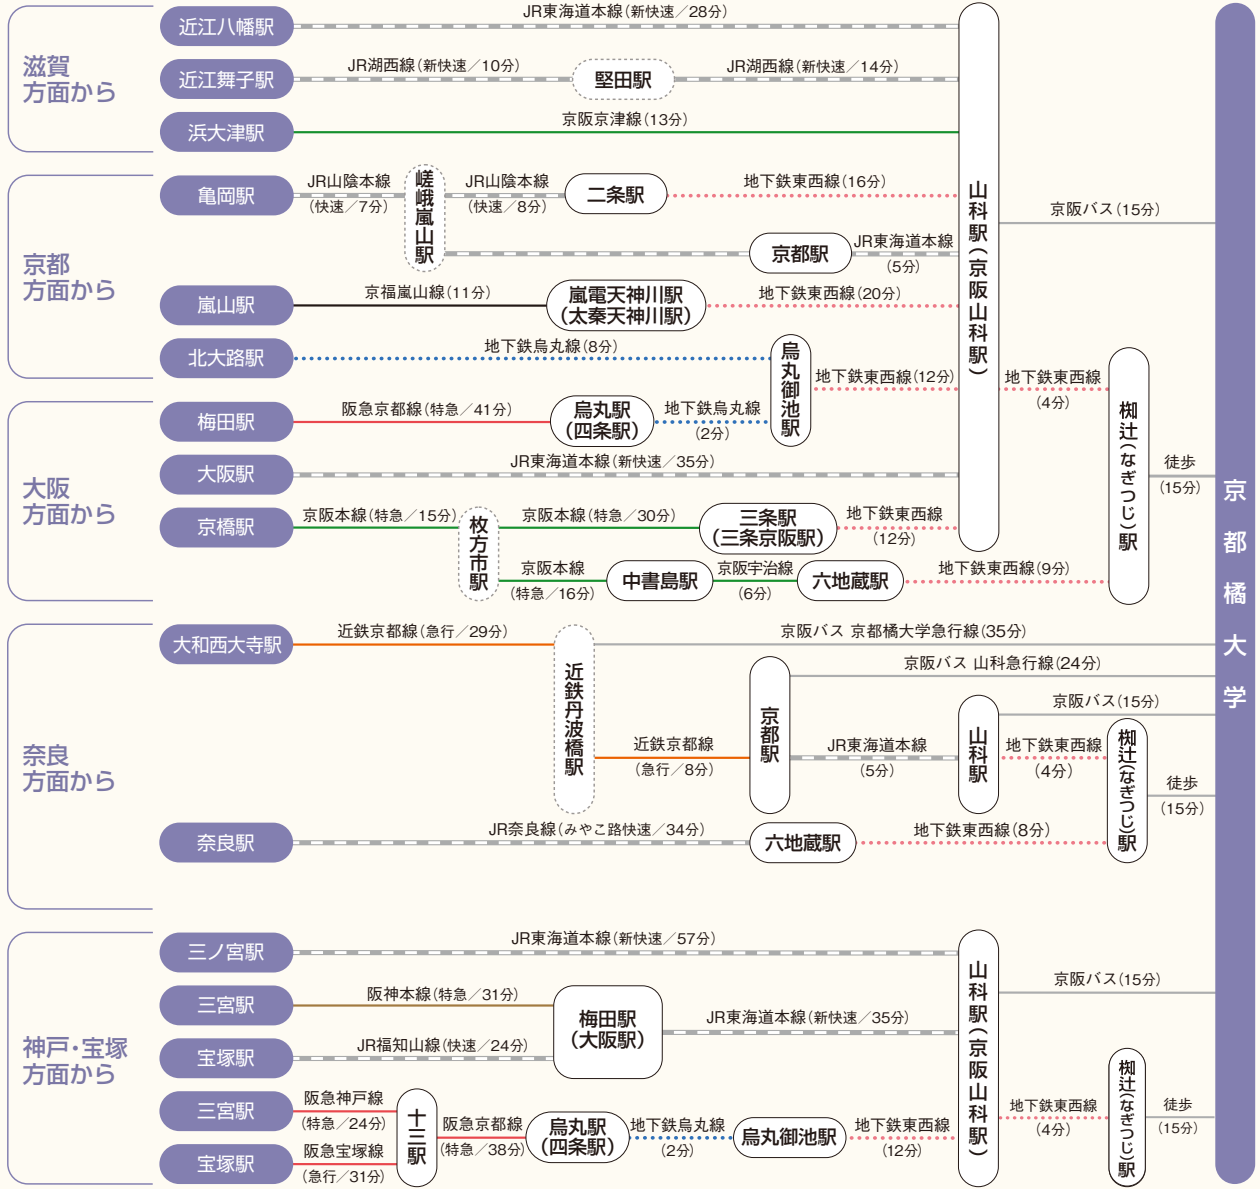

■ 最寄り駅までの主なアクセス

※所要時間は標準的な乗車時間です。