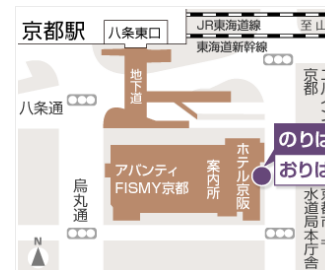

土曜日・日曜日・祝日			
行き(京都駅八条口発)	時間	帰り(大宅中学校(京都橘大学下)〉)	
	6	△38	
△12	△52	7	△18 △59
	△32(33) △54	8	△20 △46
	△24 △59	9	△21 △43
△21	△51	10	△13 △48
△26	△51	11	△13 △43
△21		12	△43
△21		13	△43
△21	△51	14	△13 △43
△21	△51	15	△13 △43
△21	△51	16	△13 △43
△21	△51	17	△13 △43
△21	△51	18	△13 △45
△22		19	△43
△15	△45 合場川行	20	△13
△33 合場川行		21	△01

※橘印は、「京都橘大学」行き／土曜日・日曜日・祝日は、「京都橘大学」発着便はありません。

※△印は、京都橘大学は経由しませんので、最寄りのバス停「大宅中学校(京都橘大学下)」をご利用ください。

※赤字は、学休期間運休／緑字は、学休期間運行

※()は、日曜日、祝日のみ運行

※NSは、京都橘大学～京都駅八条口間直行(ノンストップ)便

※運賃(京都駅八条口～大学・大宅中学校間)は片道260円

〈授業時間〉	
1- 9:00～10:40	4- 15:15～16:55
2- 10:55～12:35	5- 17:10～18:50
3- 13:20～15:00	

■ 京都駅八条口バス停案内

■ 大宅中学校(京都橘大学下)バス停案内