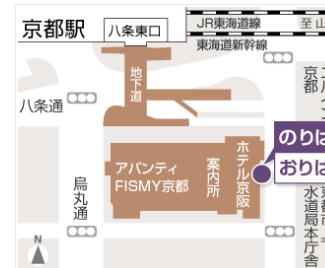

土曜日・日曜日・祝日			
行き(京都駅八条口発)	時間	帰り(大宅中学校(京都橘大学下))	
	6	△21	△54
△05	△40	7	△30
△15	△50	8	△06 △41
△25		9	△16 △51
△00	△35	10	△26
△10	△45	11	△01 △36
△20	△55	12	△11 △46
△30		13	△56
△40		14	△31
△15	△50	15	△06 △41
△25		16	△16 △51
△00	△35	17	△27
△15	△35	18	△02 △56
△40		19	△55
△37合場川行		20	△35
△17合場川行		21	

※橘印は、「京都橘大学」行き／土曜日・日曜日・祝日は、「京都橘大学」発着便はありません。

※△印は、京都橘大学は経由しませんので、最寄りのバス停「大宅中学校(京都橘大学下)」をご利用ください。

※赤字は、学休期間運休／緑字は、学休期間運行

※()は、日曜日、祝日のみ運行

※NSは、京都橘大学ー京都駅八条口間直行(ノンストップ)便

※運賃(京都駅八条口ー大学・大宅中学校間)は片道260円

〈授業時間〉	
1ー 9:00～10:40	4ー15:15～16:55
2ー10:55～12:35	5ー17:10～18:50
3ー13:20～15:00	

■ 京都駅八条口バス停案内

■ 大宅中学校(京都橘大学下)バス停案内