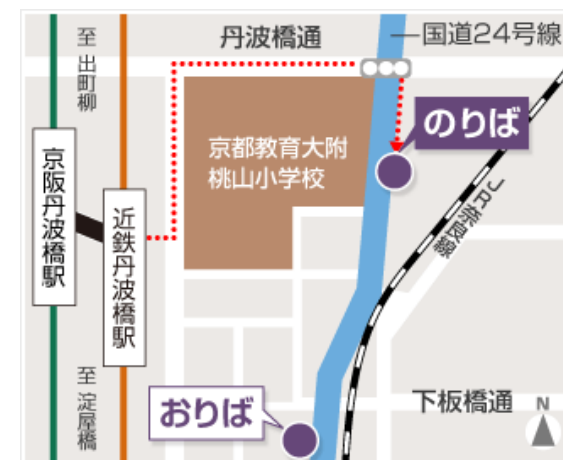

■ 時刻表【丹波橋駅～京都橘大学間】

平日			
行き		時間	帰り(京都橘大学発)
(丹波橋駅東発)	(JR六地藏発)		JR六地藏北口経由 丹波橋駅東行き
		7	
00 15	12 27	8	
		9	
05	17	10	55
		11	
20	32	12	
		13	09
25	37	14	
		15	15
〈授業時間〉 1ー 9:00～10:40 4ー 15:15～16:55 2ー 10:55～12:35 5ー 17:10～18:50 3ー 13:20～15:00		16	
		17	09
		18	
		19	06
		20	
		21	

※土曜日・日曜日・祝日および学休期間の運行はありません。

※運賃(丹波橋駅東・JR六地藏～大学間)は片道230円

■丹波橋駅東バス停案内

※近鉄丹波橋駅から「のりば」までは赤い点線の経路をご確認ください。

■JR六地藏・JR六地藏北口バス停案内