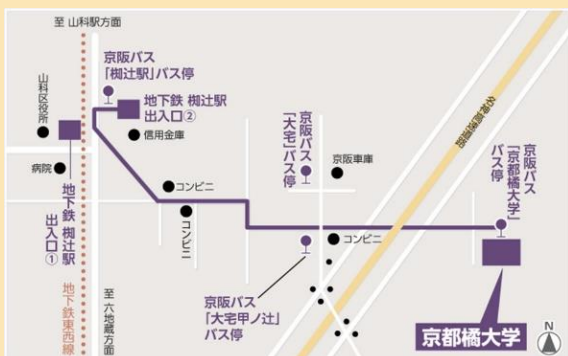

— 昨年度参加学生の声 —

- ・授業の雰囲気を知ることができ、大学生活への不安が解消された！
- ・先輩が親切にサポートしてくれた。
- ・同じ学科の人と仲良くなれて嬉しかった！

※全学科共通の持ち物：筆記用具

学科	タイトル	持ち物 (学科別)
日本語日本文学科 日本語日本文学コース 国際日本文化コース	『伊勢物語』で古文を楽しもう！ — 調べると楽しい日本の世界 —	スマートフォン
日本語日本文学科 書道コース	大学で書を学ぶことは — 蘭亭序を通じて —	書道用品 (半紙・筆・ 墨液等の半紙書きの用意)
歴史学科	地図で読み解く世界と日本の歴史	なし
歴史遺産学科	文化財建造物の寸法をイメージする — 岩屋神社を測ろう —	屋外での活動あり。 動きやすい服装、靴で 参加をお願いします。
国際英語学科	Imagine Your Study Abroad Program	なし
児童教育学科	子どもの心を読み解く—教育心理学の視点から—	なし
総合心理学科	心理学の実験を体験してみよう！ —身のまわりには心理学のネタがいっぱい—	なし
経済学科	世の中の課題を解決する2つの方法 —ビジネスと公共政策—	なし
経営学科 経営学専攻 スポーツ経営学専攻	売り場づくりの考え方 — ついつい買ってしまうお店とは？ —	なし
情報工学科	プログラミングを体験してみよう！	なし
建築デザイン学科	身近なもので建築を考えてみよう！	なし
看護学科	からだの仕組みや観察方法を知ろう！	上履き
理学療法学科	京都橋大学で理学療法士をめざそう！	なし
作業療法学科	京都橋大学作業療法学科の特徴と4年間の学びについて	なし
救急救命学科	救急救命士って何？どこで働けるの??	なし
臨床検査学科	臨床検査技師と臨床検査 — 京都橋大学で学ぶ臨床検査学 —	なし

※内容等の変更がある可能性があります。

アクセス

- ・地下鉄 柳辻駅 / 徒歩約15分
- ・JR 山科駅 / 京阪バス約20分 (片道230円※12/1より料金改定)
- ・イオンタウン山科柳辻 (地下鉄 柳辻駅) / シャトルバス約10分 (無料)

詳しくは京都橋大学HP
【入学予定者のみなさまへ】の
ページへ！

当日はバスを増便予定！
(時刻表は12月6日
公開予定です)

皆様にお会いできることを
楽しみにしています！