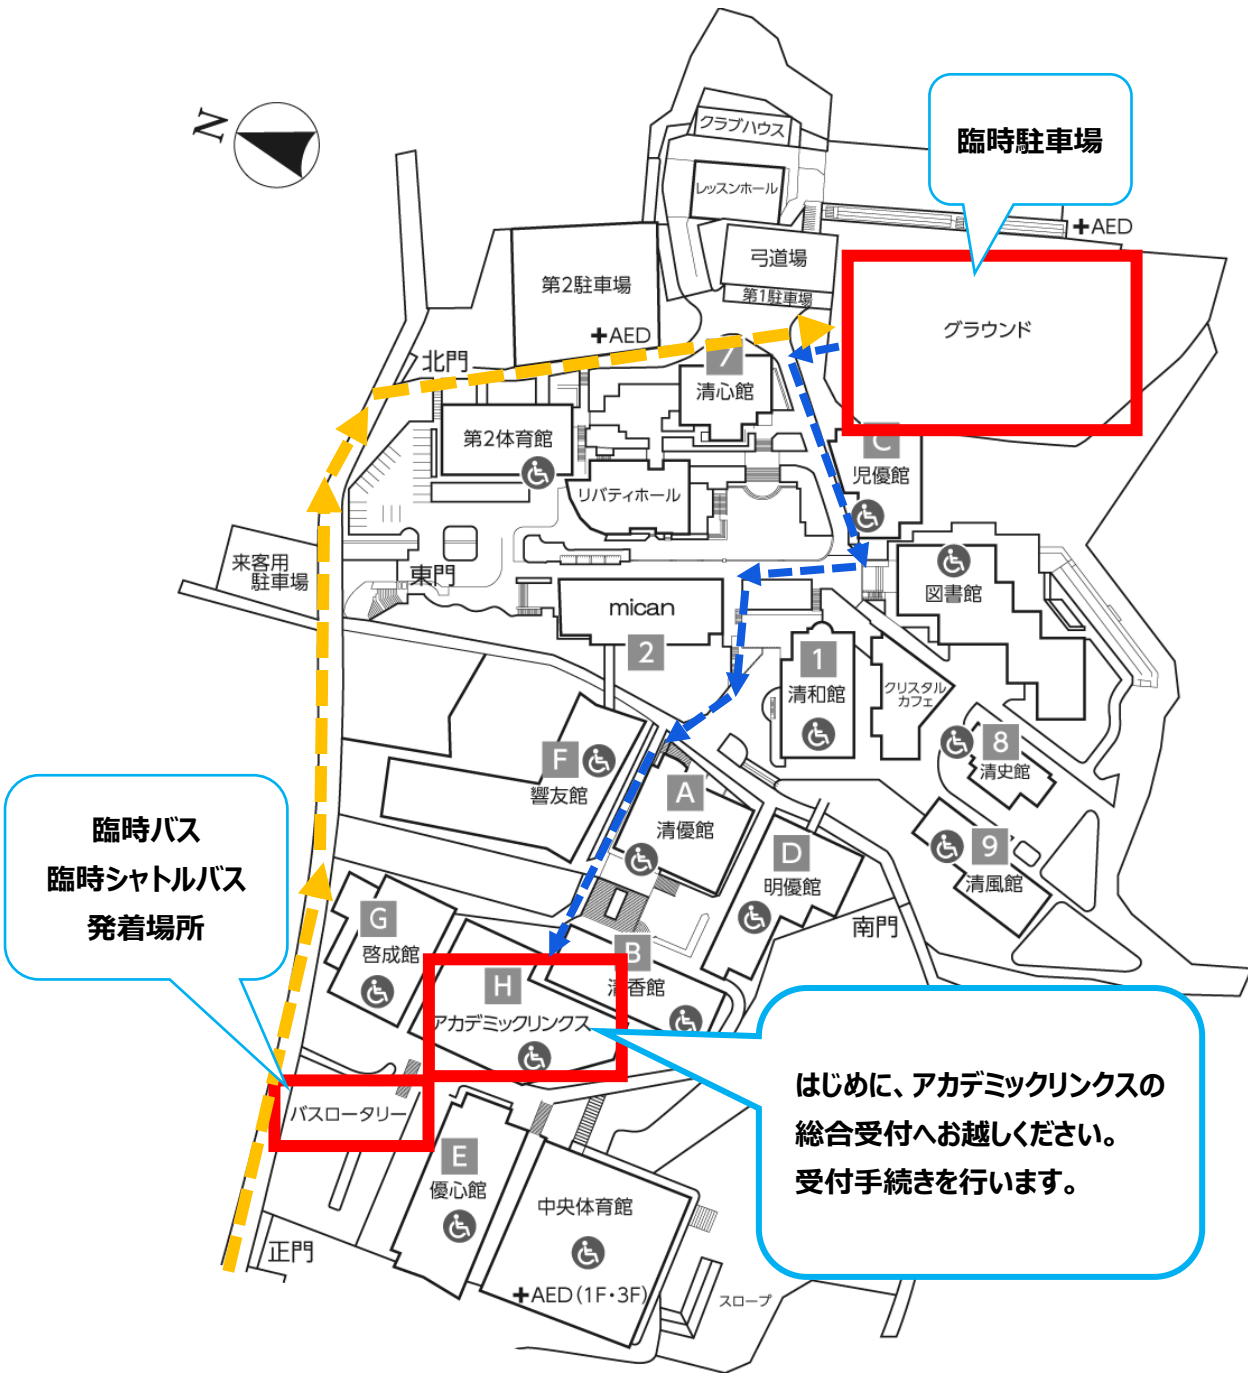

2025 年度入学予定者・ご家族のみなさまへ

入学前スクーリングセミナー 開催前最終のご案内

12/15（日）開催の入学前スクーリングセミナーに関する各種最終のご案内をいたします。詳細につきましては以下の情報をご確認ください。教職員一同、当日はたくさんの皆様にお会いできることを楽しみにしております。

日程

2024 年 12 月 15 日（日） 9:00～16:00

※入学予定学科により、スケジュールが異なります。

当日の受付について

- 1) 受付は「**アカデミックリンクス**」で学科別に行います。まずは受付へお越しください。
(午前の部 9:00 受付開始/午後の部 10:30 受付開始)
- 2) 「入学前スクーリングセミナー当日スケジュール」は当日に受付でも配布します。

交通アクセスについて

■ 臨時バスのご案内（山科駅⇔京都橋大学）直行便

当日は混雑が予想されます。時間に余裕をもってお越しください。また、当日の交通状況によって、運行ダイヤの遅れ等が想定されます。あらかじめご了承ください。

<運賃> 片道 230 円 ※12/1 より料金改定

■ 臨時シャトル(巡回)バスのご案内 (イオンタウン山科榎辻～京都橘大学)

当日は混雑が予想されます。時間に余裕をもってお越しください。当日の交通状況によって、運行ダイヤの遅れ等が想定されます。また、満席の場合、定刻時間前の発車の可能性がございます。あらかじめご了承ください。

時	イオンタウン山科榎辻発⇒京都橘大学行	京都橘大学発⇒イオンタウン山科榎辻行
8	55	-
9	25 55	-
10	45	-
11	15 45	-
12	-	55
13	-	30
14	-	05 35
15	-	15 45
16	-	25

<のりば案内> イオンタウン山科榎辻内 バス乗り場

<運行時間>
イオンタウン山科榎辻～京都橘大学間は
約 10 分です。
<運賃> 無料

■ 駐輪場のご案内

■ 駐車場のご案内

自家用車でのご来場も可能です。当日は**グラウンド**を臨時駐車場として開放しています。お車での経路は下記の構内マップをご確認ください。臨時駐車場では、係員の指示に従ってご駐車ください。

構内マップ

-  お車での臨時駐車場への経路
-  臨時駐車場から総合受付までの道順