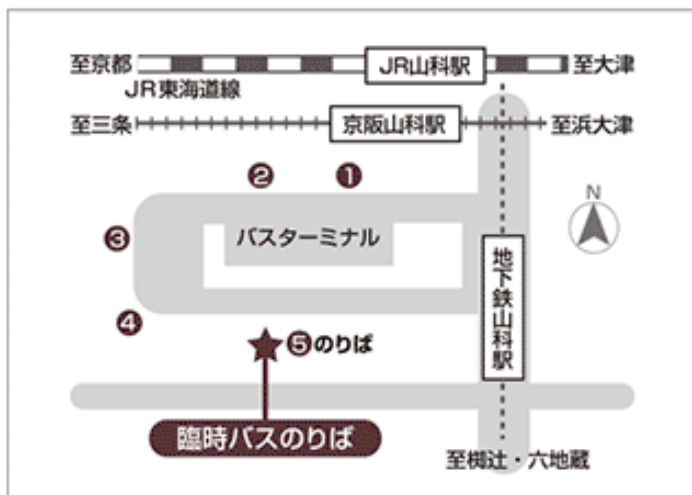

当日の受付について

- 1) 受付は「**アカデミックリンクス**」で学科別に行います。まずは受付へお越しください。
(午前の部 9:00 受付開始/午後の部 10:30 受付開始)
- 2) 「入学前スクーリングセミナー当日スケジュール」は当日に受付でも配布します。

交通アクセスについて

■ 臨時バスのご案内（山科駅⇔京都橋大学）直行便

当日は混雑が予想されます。時間に余裕をもってお越しください。また、当日の交通状況によって、運行ダイヤの遅れ等が想定されます。あらかじめご了承ください。

時	山科駅発⇒京都橋大学行		京都橋大学発⇒山科駅行
8	40 50		-
9	00 05 10 15		-
10	10 30 40 50		-
11	20 30 40		-
12	-		50
13	-		00 10 25 40
14	-		00 20 40
15	-		20 30 40 50
16	-		00 20

<のりば案内> 山科駅バスターミナル⑤番のりば

<運行時間>

山科駅⇔京都橋大学間は約 20 分です。

<運賃> 片道 230 円 ※12/1 より料金改定

■ 臨時シャトル(巡回)バスのご案内 (イオンタウン山科榎辻～京都橘大学)

当日は混雑が予想されます。時間に余裕をもってお越しください。当日の交通状況によって、運行ダイヤの遅れ等が想定されます。また、満席の場合、定刻時間前の発車の可能性がございます。あらかじめご了承ください。

時	イオンタウン山科榎辻発⇒京都橘大学行	京都橘大学発⇒イオンタウン山科榎辻行
8	55	-
9	25 55	-
10	45	-
11	15 45	-
12	-	55
13	-	30
14	-	05 35
15	-	15 45
16	-	25

<のりば案内> イオンタウン山科榎辻内 バス乗り場

<運行時間>
イオンタウン山科榎辻～京都橘大学間は
約 10 分です。
<運賃> 無料

■ 駐輪場のご案内

■ 駐車場のご案内

自家用車でのご来場も可能です。当日は**グラウンド**を臨時駐車場として開放しています。お車での経路は下記の構内マップをご確認ください。臨時駐車場では、係員の指示に従ってご駐車ください。

構内マップ

-  お車での臨時駐車場への経路
-  臨時駐車場から総合受付までの道順