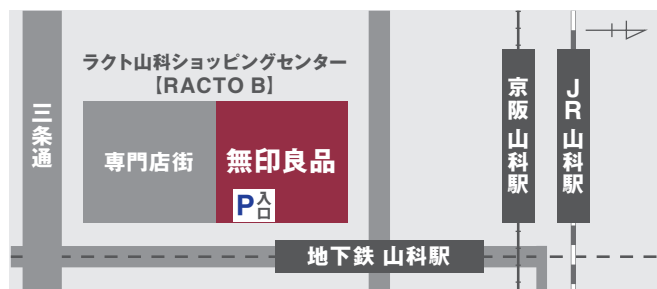

家具は買うだけでなく、学生生活の4年だけ借りることもできます。
初期費用を抑えられて安心！

無印良品 京都山科 / Café&Meal MUJI

京都府京都市山科区竹鼻竹ノ街道町91
ラクト山科ショッピングセンター【RACTO B】B1F～2F
電話 075-606-1241 営業時間 10:00-20:00

[電車をご利用の場合] JR 東海道本線・湖西線、京阪京津線、
京都市営地下鉄東西線「山科駅」下車すぐ

[バスをご利用の場合] 京阪バス「山科駅」下車すぐ

[お車をご利用の場合] ラクト山科ショッピングセンター
【RACTO B】B2F・B3Fの
京都市山科駅前駐車場をご利用ください

無印良品 イオンモールKYOTO

京都府京都市南区西九条鳥居口町1番地-12340
イオンモールKYOTO 2F
電話 075-693-7262 営業時間 10:00-21:00

[電車をご利用の場合] JR、近鉄、京都市営地下鉄「京都駅」八条口
より徒歩5分