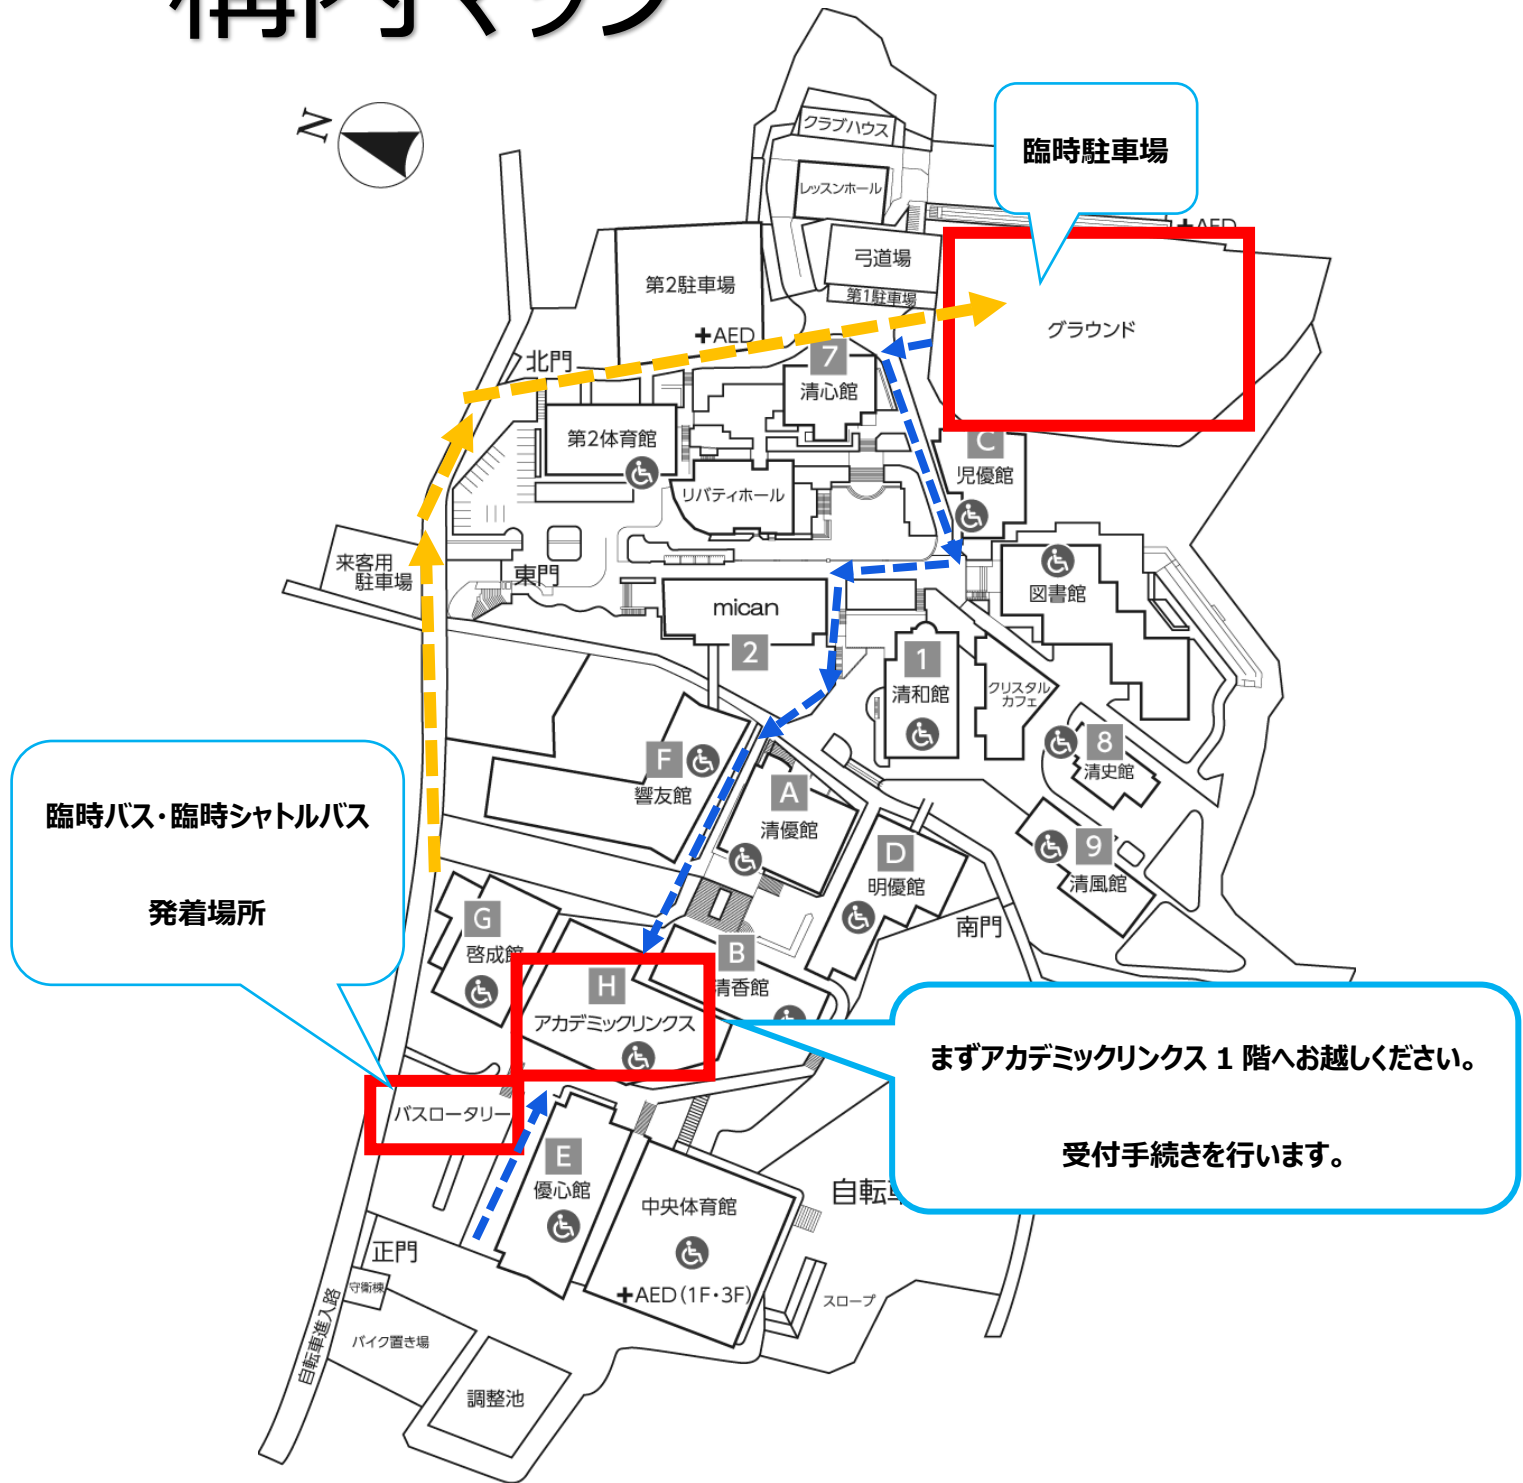

<のりば案内> 山科駅バスターミナル⑤番のりば

<運行時間> 山科駅⇔京都橘大学間は約 15 分です。

<運賃> 片道 220 円

【2. 臨時シャトル(巡回)バスのご案内（イオンタウン山科榎辻～京都橘大学）】

当日は混雑が予想されます。時間に余裕をもってお越し願います。また、当日の交通状況によって、運行ダイヤの遅れ、また満席の場合、定刻時間前の発車の可能性がございます。あらかじめご了承ください。

時	イオンタウン山科榎辻発⇒京都橘大学行	京都橘大学発⇒イオンタウン山科榎辻行
8	55	-
9	25	-
10	05 45	-
11	15 45	-
12	-	55
13	-	30
14	-	05 35
15	-	15 45
16	-	25

<のりば案内> イオンタウン山科榎辻内 バス乗り場

<運行時間> イオンタウン山科榎辻～京都橘大学間は約 10 分です。

<運賃> 無料

【3. 自家用車でお越しの際の駐車のご案内】

当日は**グラウンド**が臨時駐車場となります。係員の指示に従って、ご駐車ください。

【4. 当日の受付】

- 1) 受付は「**アカデミックリンクス 1 階**」に設置しております。まずは受付にお越しください。
- 2) 受付での手続き後、各企画教室へご移動いただきます。
- 3) 詳細な構内マップは当日受付にて配布いたします。概要については次ページ以降をご確認ください。

# 構内マップ

【学科別セミナー内容】※みなさま筆記用具をご準備ください。

学科	タイトル	持ち物
日本語日本文学科 日本語日本文学コース	「伊勢物語」で古文を楽しもう！ —調べると楽しい日本の古典—	スマートフォン
日本語日本文学科 書道コース	大学で書を学ぶことは～蘭亭序を通じて～	書道用品 (半紙・筆・墨液等の半紙 書きの用意)
歴史学科	地図と絵図から歴史を見る	
歴史遺産学科	三次元計測で歴史遺産を読み解く	屋外での活動があります。 動きやすい服装、靴での 参加をお願いします。
国際英語学科	Imagine Your Study Abroad Program	
児童教育学科	子どもにとって遊びとは何だろう？	
総合心理学科	心理学の実験を体験してみよう！ —身のまわりには心理学のネタが いっぱい—	
経済学科	空き家を活用した市民事業で住み続けたいまちを構想しよう	スマートフォンまたはノート パソコン
経営学科	売り場づくりの考え方 —ついつい買ってしまうお店とは？—	
情報工学科	プログラミングを体験してみよう！	
建築デザイン学科	身近なもので建築を考えてみよう！	
看護学科	からだの仕組みや観察方法を知ろう！ : フィジカルアセスメント	上履き
理学療法学科	京都橘大学で理学療法士をめざそう！	
作業療法学科	京都橘大学作業療法学科の特徴と4年間の学びについて	
救急救命学科	救急救命士って何？どこで働けるの？	
臨床検査学科	臨床検査技師と臨床検査 —京都橘大学で学ぶ臨床検査学—	