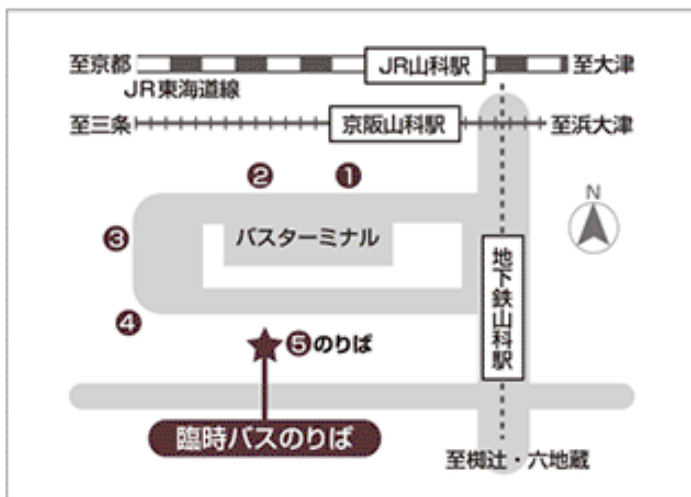

#### 【はじめに】

12/10（日）に開催いたします入学前スクーリングセミナーに関する各種最終のご案内をいたします。詳細につきましては下記の情報をご確認ください。教職員一同、当日はたくさんの皆様にお会いできることを楽しみにしております。

#### 【1. 臨時バスのご案内（山科駅⇔京都橘大学）】

当日は混雑が予想されます。時間に余裕をもってお越しください。また、当日の交通状況によって、運行ダイヤの遅れ等が想定されます。あらかじめご了承ください。

時	山科駅発⇒京都橘大学行	京都橘大学発⇒山科駅行
8	50	-
9	00 05 10 15	-
10	30 40 50	-
11	25 30 35 40	-
12	-	50
13	-	00 10 25 40
14	-	00 20 40
15	-	00 20 30 40 50
16	-	00 20

<のりば案内> 山科駅バスターミナル⑤番のりば

<運行時間> 山科駅⇔京都橘大学間は約 15 分です。

<運賃> 片道 220 円

【2. 臨時シャトル(巡回)バスのご案内（イオンタウン山科榎辻～京都橘大学）】

当日は混雑が予想されます。時間に余裕をもってお越し願います。また、当日の交通状況によって、運行ダイヤの遅れ、また満席の場合、定刻時間前の発車の可能性がございます。あらかじめご了承ください。

時	イオンタウン山科榎辻発⇒京都橘大学行	京都橘大学発⇒イオンタウン山科榎辻行
8	55	-
9	25	-
10	05 45	-
11	15 45	-
12	-	55
13	-	30
14	-	05 35
15	-	15 45
16	-	25

<のりば案内> イオンタウン山科榎辻内 バス乗り場

<運行時間> イオンタウン山科榎辻～京都橘大学間は約 10 分です。

<運賃> 無料

【3. 自家用車でお越しの際の駐車のご案内】

当日は**グラウンド**が臨時駐車場となります。係員の指示に従って、ご駐車ください。

【4. 当日の受付】

- 1) 受付は「**アカデミックリンクス 1 階**」に設置しております。まずは受付にお越しください。
- 2) 受付での手続き後、各企画教室へご移動いただきます。
- 3) 詳細な構内マップは当日受付にて配布いたします。概要については次ページ以降をご確認ください。