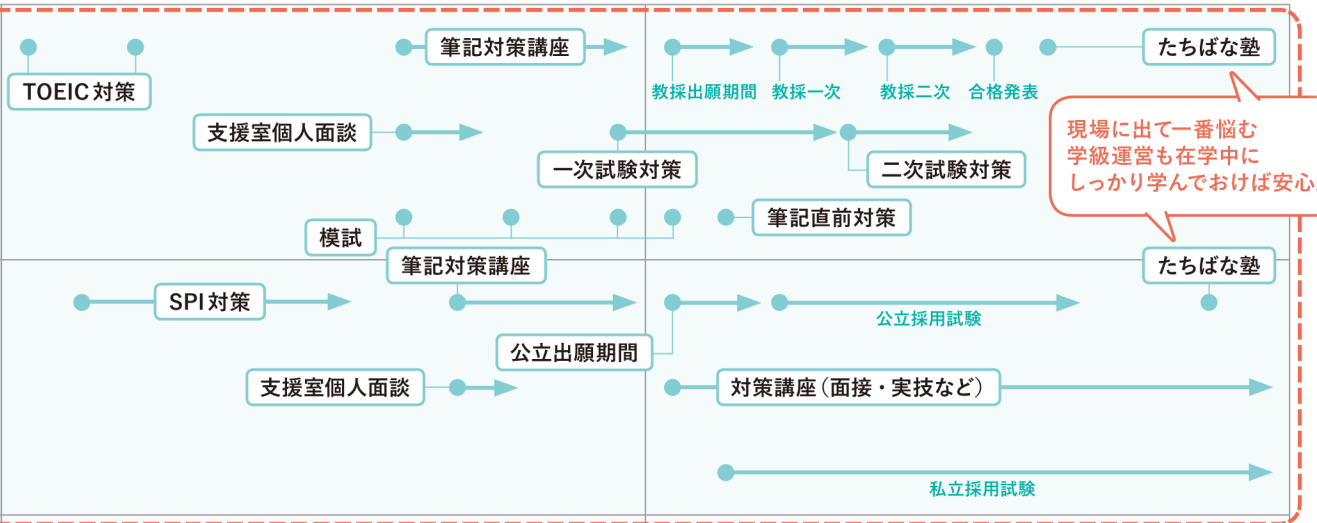

児童教育学科以外から教員をめざす学生もしっかりサポート!  
 もちろん教職保育職支援室も利用可能です。

児童教育コース  
 (小学校免許)  
 国際英語学部・文学部・  
 現代ビジネス学部・  
 看護学部・  
 健康科学部心理学科  
 (中学校免許)(養護教諭免許)

教職保育職支援室のサポート  
 児童教育コース  
 (幼稚園・保育士)

児童教育学科  
 児童教育コース・  
 幼児教育コース共通

数学が苦手な  
 学生も大丈夫!  
 正課の授業内で数学  
 対策の講義がうけら  
 れます。早めの苦手  
 克服で万全の準備を。

現場に出て一番悩む  
 学級運営も在学中に  
 しっかり学んでおけば安心。