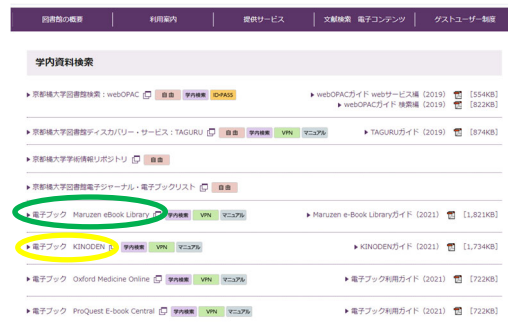

らいぶらり 図書館のひろば

発行日 2021年12月10日

《電子書籍のご案内》

本学では、複数の書店や出版社から電子書籍を購入しています。VPN接続をすれば、図書館に来ることなく、ご自宅のパソコンからも読むことが可能です。

今回はKINODEN（紀伊國屋書店）とMaruzen eBook Library（丸善雄松堂）を紹介します。

図書館HPの「文献検索 / 電子コンテンツ」から

電子書籍「KINODEN」または「Maruzen eBook Library」を選択する

KINODEN

検索して出てきた書名をクリックすれば、閲覧することができます。京都橋大学の学生であれば、誰でも利用可能です。複数人で同時にアクセスすることができないので、ダウンロードしてから読むことをおすすめします。

※所蔵していない本も、少しだけ試し読みすることができます。また専用のアプリをダウンロードすると、スマートフォンでも閲覧可能です。

VPN接続方法は情報メディアデスクHPから
<http://cai5.tachibana-u.ac.jp/media/service/vpn/>

《展示企画 延長のお知らせ》 **注目!**

展示期間：2021年 11月18日(木) ~ 12月23日(木)
展示場所：図書館2階 展示スペース

※12月14日(火)までの予定でしたが、好評につき12月23日(木)まで延長します

12月15日(水)~12月23日(木)にかけて、鳥獣人物戯畫(複製)・平治物語繪(複製)を公開いたします。前回とは違う場面を公開いたしますので、一度ご覧いただいた方も、ぜひもう一度、足をお運びください。(次に公開されるのは、いつになるかわかりません。)