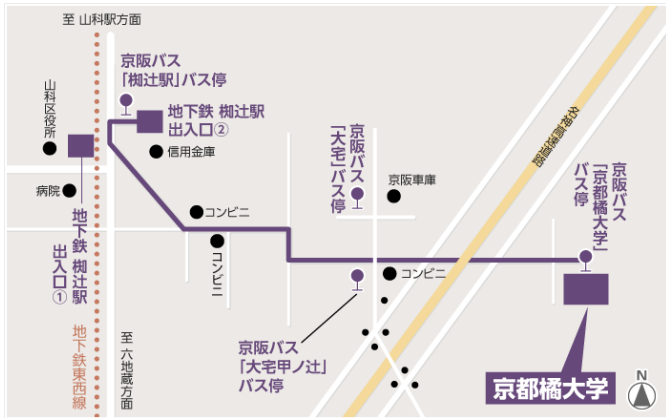

# \*京都橋大学キャンパスマップ

## \*大学までのアクセス

### ■徒歩

京都市営地下鉄東西線「栂辻駅」より徒歩約20分

### ■タクシー

「栂辻駅」より約10分

「山科駅」より約20分